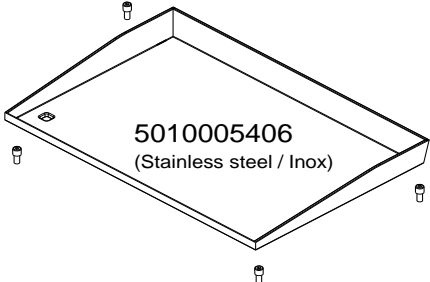

MASTER PLANCHA INOX

BARBECUES : MASTER PLANCHA
EX - L - L PLUS - LB - LBX - LX
STAINLESS STEEL (INOX)

5010004962
 (MOD. L Plus - Fr)

68038
 (Mod. L Plus - Fr)

5010004740

5010002349

5010005406
 (Stainless steel / Inox)

5010004741

5010004769 (28 Mb)
 5010004770 (50 Mb)

5010004742

5010002211

5010005365

Jet / Injecteur
 5010004745 (28Mb)
 5010004746 (50Mb)

5010002245

5010004747