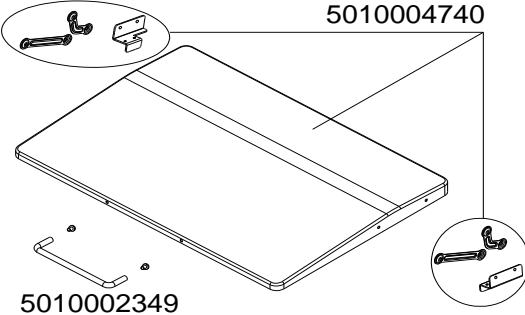

MASTER PLANCHA INOX

BARBECUES : MASTER PLANCHA
EX - L - L PLUS - LB - LBX - LX
STAINLESS STEEL (INOX)

5010004962
 (MOD. L Plus - Fr)

68038
 (Mod. L Plus - Fr)

5010004740

5010002349

5010005406
 (Stainless steel / Inox)