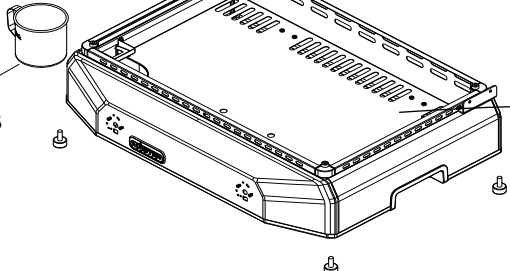

5010004743

5010004744

5010004993 (Mod. L Plus - Fr)

5010005362

BARBECUES : MASTER PLANCHA
EX - L - L PLUS - LB - LBX - LX
STAINLESS STEEL (INOX)

SPARE PARTS REF.	POINTS	EN DESCRIPTIONS	FR DESCRIPTIONS	MASTER PLANCHA EX	MASTER PLANCHA L / L PLUS	MASTER PLANCHA LB	MASTER PLANCHA LBX	MASTER PLANCHA LX	MASTER PLANCHA INOX
68038	60	LID HANDLE + SCREWS	POIGNEE COUVERCLE + VIS		X				
5010002211	40	PUSH BUTTON ELECTRONIC IGNITOR	BOUTTON POUSSOIR TRAIN D'ETINCELLES				X		
5010002245	50	KNOB (x2)	VOLANT (x2)	X	X	X	X	X	X
5010002349	60	HANDLE + SCREWS	POIGNEE + VIS	X				X	X
5010004740	280	LID WITH HANDLE, CONNECTING RODS AND BRACKETS	COUVERCLE AVEC POIGNEE, BIELLETES ET SUPPORTS	X				X	X
5010004741	600	ENAMELLED CAST IRON GRIDDLE WITH 4 SUPPORT SCREWS - SHINY	PLAQUE DE CUISSON FONTE EMAILLEE AVEC 4 VIS SUPPORT - BRILLANTE	X	X	X	X	X	
5010004742	100	STAINLESS STEEL BURNER 28MB AND 50MB	BRULEUR INOX 28MB ET 50MB	X	X	X	X	X	X
5010004743	50	GREASE CAN	POT A GRAISSE	X	X	X	X	X	X
5010004744	50	FEET (X4)	PIEDS (X4)	X	X	X	X	X	X
5010004745	30	JET	INJECTEUR	X	X			X	X
5010004746	30	JET	INJECTEUR	X	X	X		X	X
5010004747	170	IGNITION SET + BATTERY PACK	KIT ALLUMAGE + BOITIER PILES	X	X		X	X	X
5010004769	70	ELECTRODES + HOUSING 28 Mb	ELECTRODES + SUPPORT 28 Mb	X	X			X	X
5010004770	70	ELECTRODES + HOUSING 50 Mb	ELECTRODES + SUPPORT 50 Mb	X	X	X	X	X	X
5010004962	150	LID WITHOUT HANDLE	COUVERCLE SANS POIGNEE		X				
5010004993	40	FEET (x4) + SCREWS	PIED (x4) + VIS		X				
5010005362	60	STAINLESS STEEL FIREBOX FRAME (SIDE AND FRONT BARS)	CADRE DE CUVE INOX (BARRES AVANT ET LATERALES)	X	X	X	X	X	X
5010005365	50	PIEZO DOUBLE	PIEZO DOUBLE			X			
5010005406	1370	STAINLESS STEEL GRIDDLE WITH 4 SUPPORT SCREWS	PLAQUE DE CUISSON INOX AVEC 4 VIS SUPPORT						X