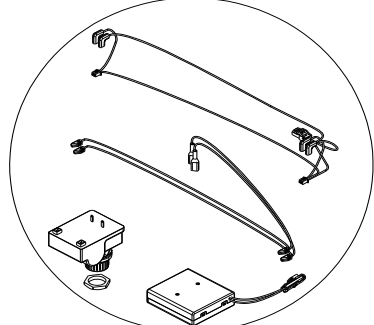

5010004741

5010004769 (28 Mb)
 5010004770 (50 Mb)

5010004742

5010002211

5010005365

Jet / Injecteur
 5010004745 (28Mb)
 5010004746 (50Mb)

5010002245

5010004747

5010004743

5010004744

5010004993 (Mod. L Plus - Fr)

5010005362

BARBECUES : MASTER PLANCHA
EX - L - L PLUS - LB - LBX - LX
STAINLESS STEEL (INOX)

SPARE PARTS REF.	POINTS	EN DESCRIPTIONS	FR DESCRIPTIONS	MASTER PLANCHA EX	MASTER PLANCHA L / L PLUS	MASTER PLANCHA LB	MASTER PLANCHA LBX	MASTER PLANCHA LX	MASTER PLANCHA INOX
68038	60	LID HANDLE + SCREWS	POIGNEE COUVERCLE + VIS		X				
5010002211	40	PUSH BUTTON ELECTRONIC IGNITOR	BOUTTON POUSSOIR TRAIN D'ETINCELLES				X		
5010002245	50	KNOB (x2)	VOLANT (x2)	X	X	X	X	X	X
5010002349	60	HANDLE + SCREWS	POIGNEE + VIS	X				X	X
5010004740	280	LID WITH HANDLE, CONNECTING RODS AND BRACKETS	COUVERCLE AVEC POIGNEE, BIELLETES ET SUPPORTS	X				X	X
5010004741	600	ENAMELLED CAST IRON GRIDDLE WITH 4 SUPPORT SCREWS - SHINY	PLAQUE DE CUISSON FONTE EMAILLEE AVEC 4 VIS SUPPORT - BRILLANTE	X	X	X	X	X	
5010004742	100	STAINLESS STEEL BURNER 28MB AND 50MB	BRULEUR INOX 28MB ET 50MB	X	X	X	X	X	X
5010004743	50	GREASE CAN	POT A GRAISSE	X	X	X	X	X	X
5010004744	50	FEET (X4)	PIEDS (X4)	X	X	X	X	X	X
5010004745	30	JET	INJECTEUR	X	X			X	X
5010004746	30	JET	INJECTEUR	X	X	X		X	X
5010004747	170	IGNITION SET + BATTERY PACK	KIT ALLUMAGE + BOITIER PILES	X	X		X	X	X
5010004769	70	ELECTRODES + HOUSING 28 Mb	ELECTRODES + SUPPORT 28 Mb	X	X			X	X
5010004770	70	ELECTRODES + HOUSING 50 Mb	ELECTRODES + SUPPORT 50 Mb	X	X	X	X	X	X
5010004962	150	LID WITHOUT HANDLE	COUVERCLE SANS POIGNEE		X				
5010004993	40	FEET (x4) + SCREWS	PIED (x4) + VIS		X				
5010005362	60	STAINLESS STEEL FIREBOX FRAME (SIDE AND FRONT BARS)	CADRE DE CUVE INOX (BARRES AVANT ET LATERALES)	X	X	X	X	X	X
5010005365	50	PIEZO DOUBLE	PIEZO DOUBLE			X			
5010005406	1370	STAINLESS STEEL GRIDDLE WITH 4 SUPPORT SCREWS	PLAQUE DE CUISSON INOX AVEC 4 VIS SUPPORT						X